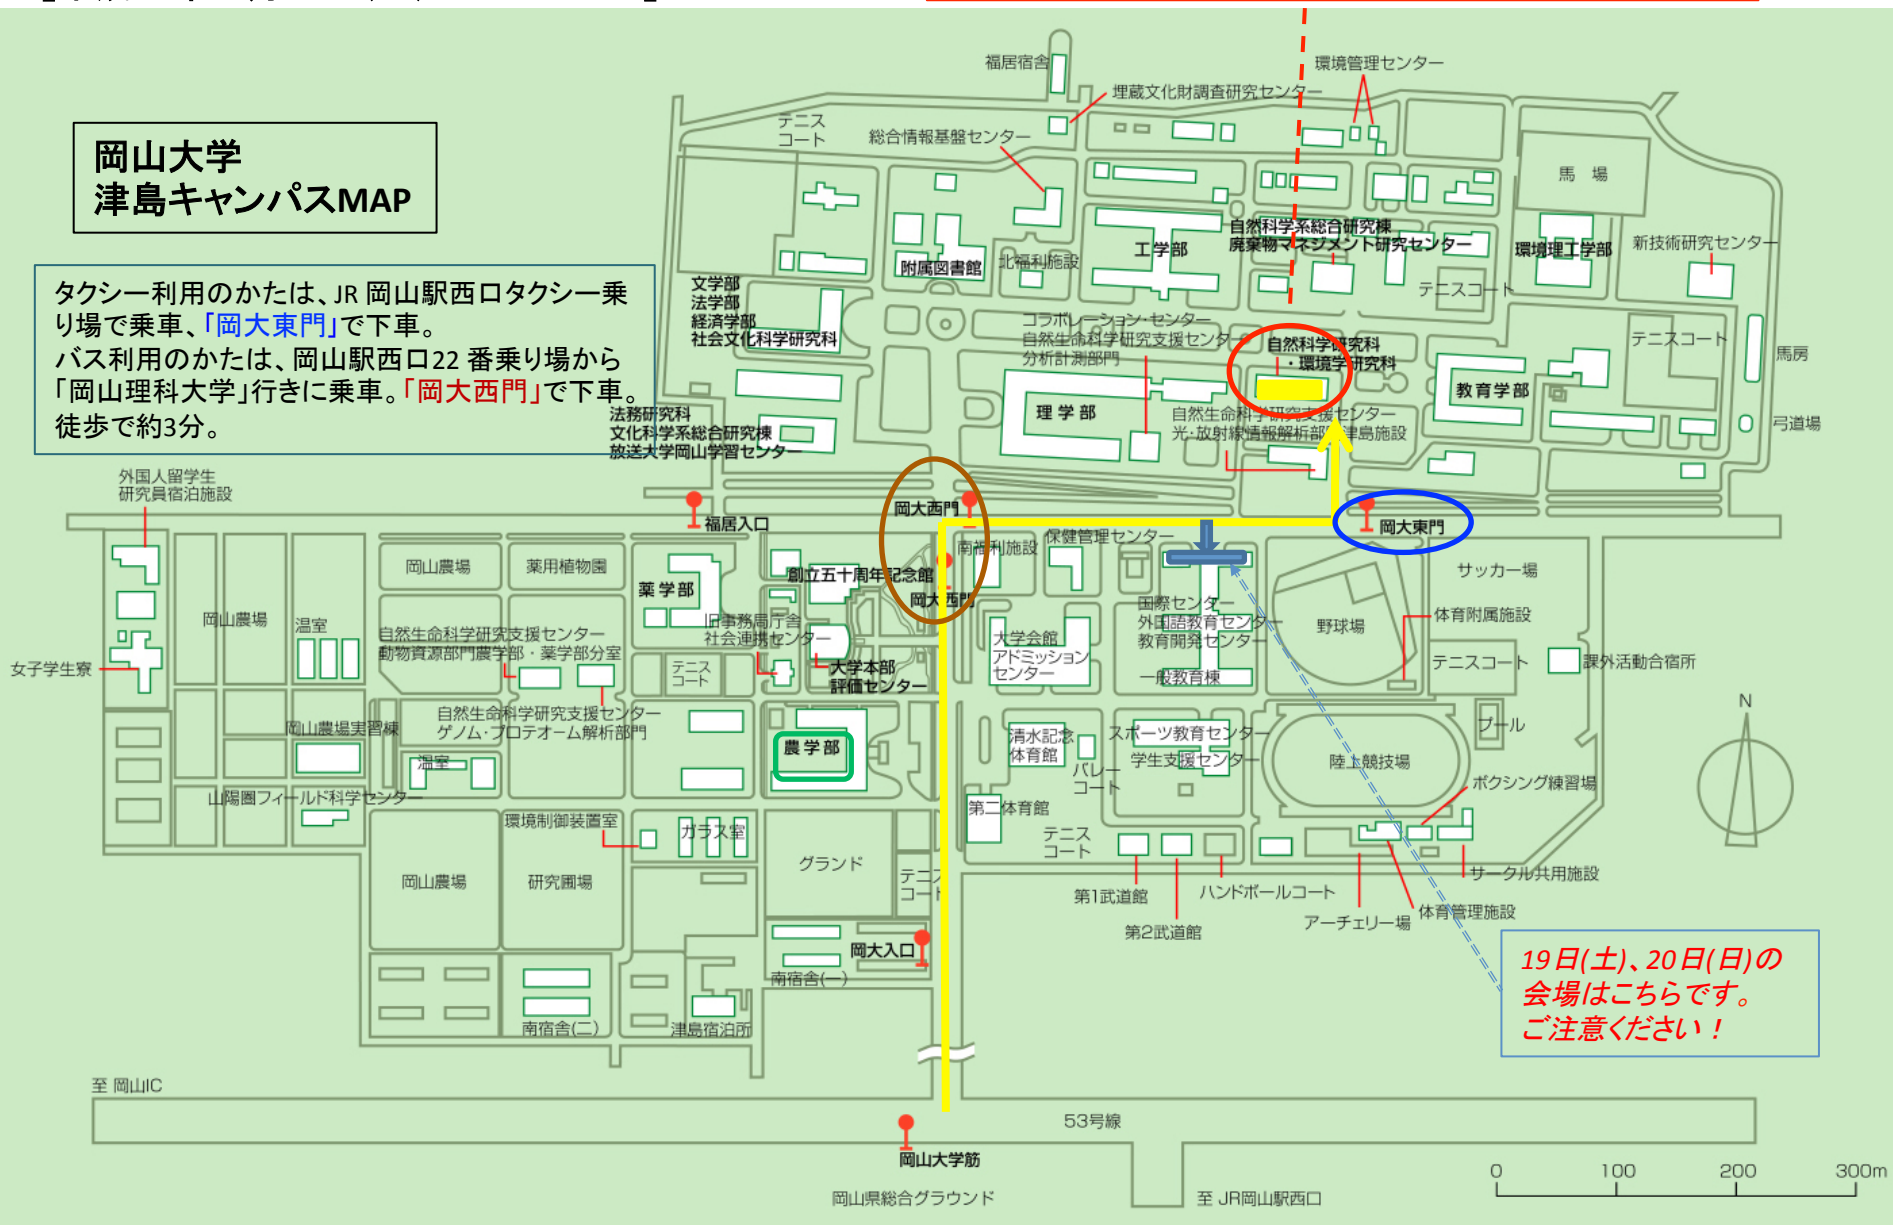

第63回地域農林経済学会 特別シンポジウム会場
【平成25年10月18日(金)13:00~16:30】

18日(金)は、自然科学研究科棟2F大講義室です！！

岡山大学
津島キャンパスMAP

タクシー利用のかたは、JR 岡山駅西口タクシー乗り場で乗車、「岡大東門」で下車。
バス利用のかたは、岡山駅西口22番乗り場から「岡山理科大学」行きに乗車。「岡大西門」で下車。
徒歩で約3分。

19日(土)、20日(日)の会場はこちらです。ご注意ください！